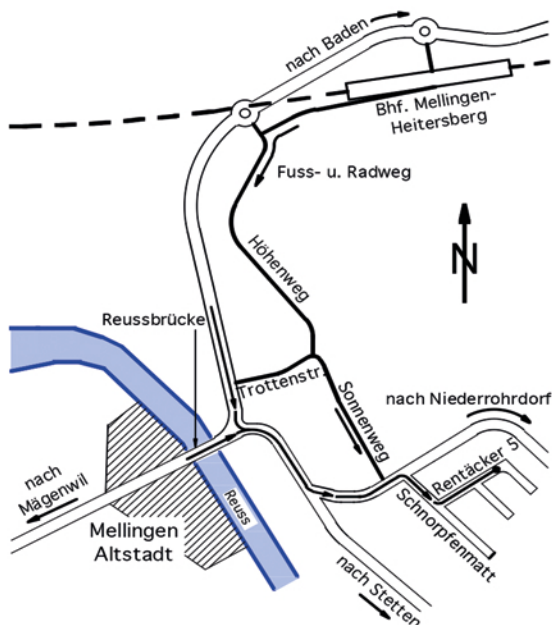

KUNSTAUSSTELLUNG

vom 25. - 28. Mai 2018

Zum 75. Geburtstag des Basler Künstlers
René Bühler **REBÜ** zeigt die Kunstagentur
ARTonda einen Querschnitt seines Schaffens

Erleben Sie Kunst in natürlicher Umgebung am
Rentäcker 5 in 5507 Mellingen

REBÜ

ARCHITEKTUR
SKULPTUREN
MALEREI

EINLADUNG ZUR VERNISSAGE

Freitag, 25. Mai 2018, 17 - 22 Uhr

Laudatio um 18.30 Uhr von Prof. Dr. Andreas Monsch
Leiter der Memory Clinic, Basel

Es verkehrt ein privater Shuttle ab Bahnhof Heitersberg, Mellingen, jeweils stündlich ab 16.30 Uhr, oder auf Abruf Tel.: 079 - 423 31 59
Treffpunkt bei der Fahne ARTonda

Zu Fuss ab Bahnhof ca. 25 min via Höhenweg zur Ausstellung in die von REBÜ entworfene Villa Spinnler.

Seien Sie unser Gast auch
am Samstag, 26. Mai & Sonntag, 27. Mai
jeweils von 11 - 20 Uhr

Meet & Greet mit dem Künstler
jeweils ab 15 Uhr

Shuttle ab 10.30 Uhr stündlich

am Montag, 28. Mai Ausstellung offen
von 11 - 18 Uhr

Shuttle nur auf telefonische Anfrage