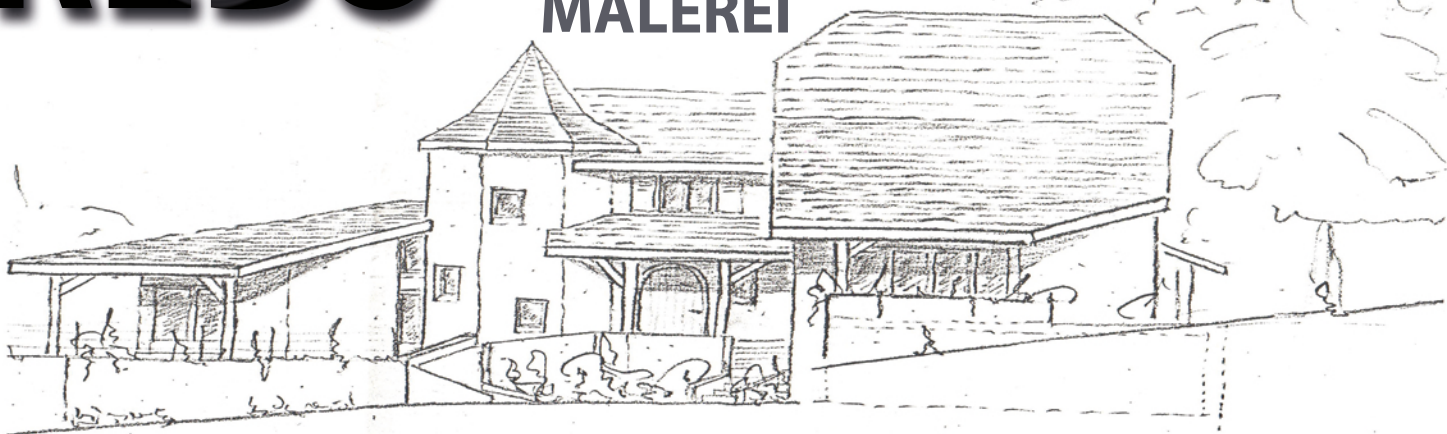

KUNSTAUSSTELLUNG

vom 25. - 28. Mai 2018

Zum 75. Geburtstag des Basler Künstlers
René Bühler **REBÜ** zeigt die Kunstagentur
ARTonda einen Querschnitt seines Schaffens

Erleben Sie Kunst in natürlicher Umgebung am
Rentäcker 5 in 5507 Mellingen

REBÜ

ARCHITEKTUR
SKULPTUREN
MALEREI

EINLADUNG ZUR VERNISSAGE

Freitag, 25. Mai 2018, 17 - 22 Uhr

Laudatio um 18.30 Uhr von Prof. Dr. Andreas Monsch
Leiter der Memory Clinic, Basel

Es verkehrt ein privater Shuttle ab Bahnhof Heitersberg, Mellingen, jeweils stündlich ab 16.30 Uhr, oder auf Abruf Tel.: 079 - 423 31 59
Treffpunkt bei der Fahne ARTonda

Zu Fuss ab Bahnhof ca. 25 min via Höhenweg zur Ausstellung in die von REBÜ entworfene Villa Spinnler.

Seien Sie unser Gast auch
am Samstag, 26. Mai & Sonntag, 27. Mai
jeweils von 11 - 20 Uhr

Meet & Greet mit dem Künstler
jeweils ab 15 Uhr

Shuttle ab 10.30 Uhr stündlich

am Montag, 28. Mai Ausstellung offen
von 11 - 18 Uhr

Shuttle nur auf telefonische Anfrage